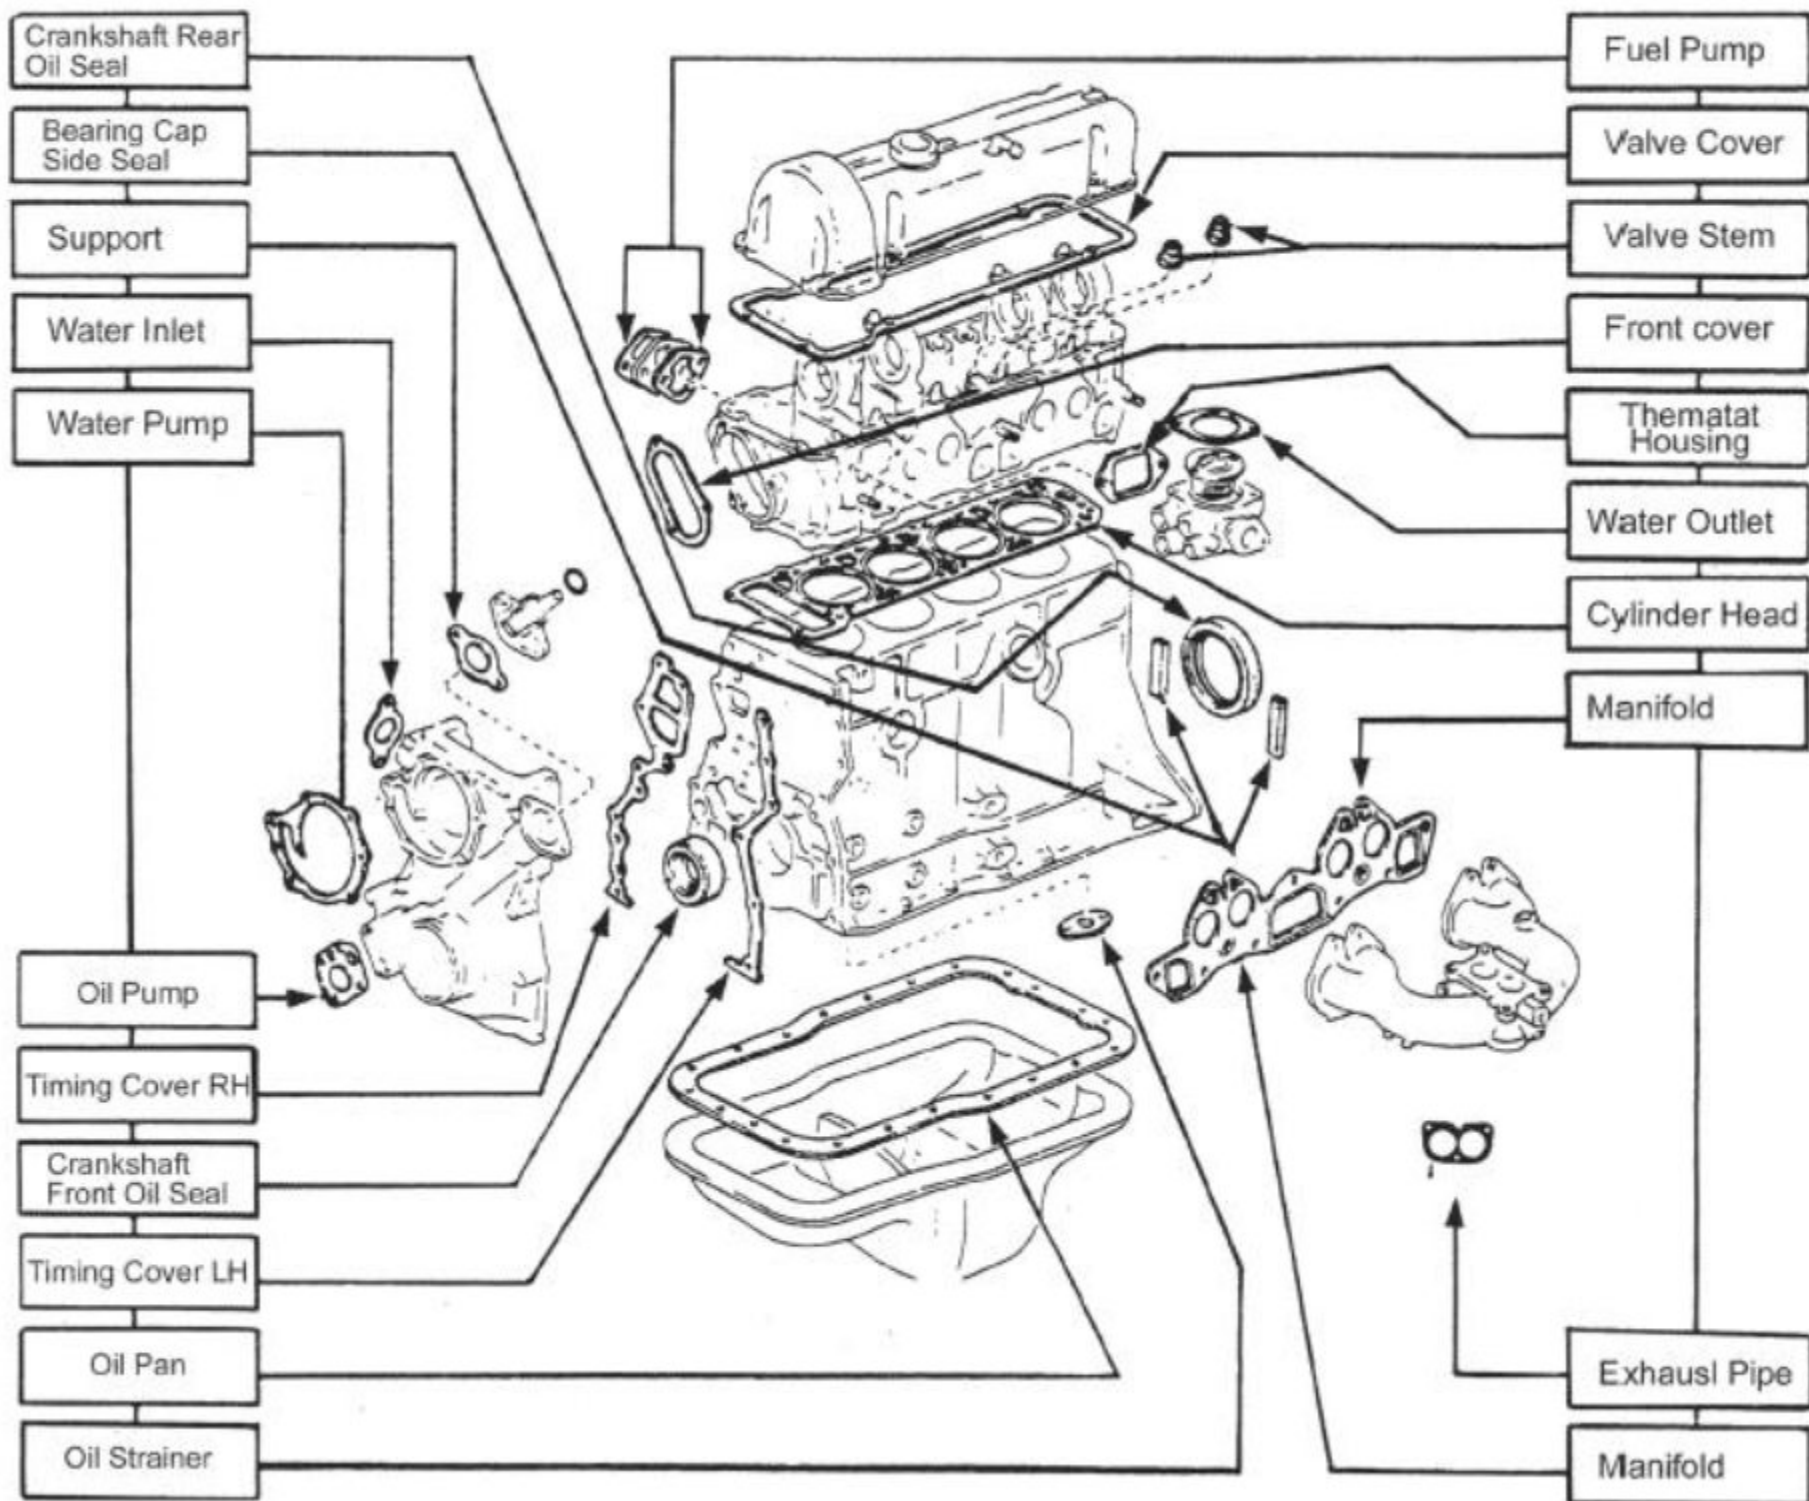

# TOMOHI GASKET KIT

# GASKETS USED IN AN AUTOMOBILE ENGINE

Engine Model	Page	Engine Model	Page	Engine Model	Page
<b>BD Series</b>		TD27T			
BD25		TD42			
BD30		TD42T			
BD30T		<b>YD Series</b>			
<b>CD Series</b>		YD22DD			
CD17		YD22DDT			
CD20		* YD25DDT			
CD20T		YD25DDTI			
<b>K Series</b>		<b>ZD Series</b>			
K21 K25		ZD30DDTI			
<b>LD Series</b>		ZD30ET			
LD20		ZD30DDTI			
LD20II		* ZD30DDTI			
LD23					
LD28					
<b>MD Series</b>					
MD92					
<b>QD Series</b>					
QD32					
<b>RD Series</b>					
RD28					
RD28T					
RD28TI					
<b>SD Series</b>					
SD16					
SD20 SD22					
SD22					
SD23 SD25					
SD25					
SD33					
SD33T					
<b>TD Series</b>					
TD23					
TD25					
TD27					

No	Engine	Car Name / Year / Model	Full Set	Head Set	Cyl. Head	Valve Cover	Valve Seal	Manifold IN	Manifold EX	Exhaust Pipe	Oil Pan	Oil Seals
7	CD20	AVENIR VANETTE PRIMERA W10 Y10 P10 C23 1990- 1973cc	10101-74N25 10101-74N28 10101-74N29 10101-79R25	11042-74N25 11042-74N28 11042-74N29 11042-79R25	11044-0C400/01/02 	13270-57J01 	TOS21008(8)	14035-57J01 			TOP2155A  TOP2155B 	84*104*11 40*52*7R 36*50*8
8	CD20T	PRIMERA TURBO 2000 P12 1996- 1952cc	10101-4C125	11042-4C125	11044-2J615 	13270-57J01 	13207-D0111	14035-57J01 			TOP2155A  TOP2155B 	84*104*8.5 34*48*7 36*50*8
9	K21 K25	TRACTOR	10101-FY525	11042-FY525	11044-F4000 	TOV21041 	TOS21008V(8)	TOM21041 				80*100*8.5 48*70*9
10	LD20	BLUEBIRD 2000 910 CHAIN 1981- 1952cc	10101-W1725 10101-W1726 10101-W1727 10101-W1728	11042-W1725 11042-W1726 11042-W1727 11042-W1728	11044-W1700 	13207-W1702 	13207-81W00	14035-W1700 			11121-A3500 	80*100*12 48*70*9
11	LD20II	SUNNY GX1 2000 B12 BELT 1985- 1952cc	10101-G5525	11042-G5525	11044-13C02 11044-05E00 11044-G5500 	13207-G5500 	TOS21010(8)	TOM2151 		TOX21008 	11121-05E00 	80*100*13 46*58*7 50*65*8
12	LD23	VANETTE CARGO 2300 SERENA 1995- 2283cc	10101-9C625	11042-9C625	11044-9C605/06/07/08 	13270-9C601 	TOS21010(8)	14035-9C000 				86*100*10 50*65*8 40*52*7R